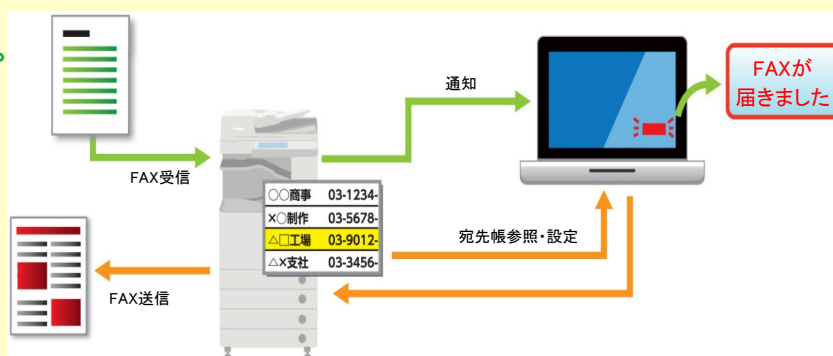

心より感謝申し上げます。

長く多かつた雪も消え、本格的な復旧が村内でも始まりました。元通りの生活に戻るには暫く時間が掛かりそうですが、白馬・小谷は元気です。ぜひ遊びにいらしてください！

ちなみに村内で販売している紫米、我が家で育ててます。一度ご賞味あれ。

神田サービスの 技術情報

imageWARE Desktop

imageWARE Desktopを使ってFAX業務を向上させませんか？

ポイント 1

デスクにしながらPCのポップアップ表示で
受信FAXを瞬時に確認できます！
さらにサムネイル表示により、
内容が直感的に分かります。

ポイント 2

FAXドライバーと連携し、送信画像ログを
デスクトップ上から確認できます。

メリット 1

受信FAXを即座に確認でき、
お客様への対応が早くなります。
無駄な紙出力をしない事で
コスト削減に繋がります！

宮入サービスの 製品情報

2015 6/17 (WED)
10:00-17:00
会場：JA松本市会館

キヤノンビジネスソリューションフォーラム 松本 2015

キヤノン主催の展示会及びセミナーが開催されます。新製品が多数展示されますので、
ぜひお立ち寄りください！ ※展示内容は、予告なく変更する場合があります。