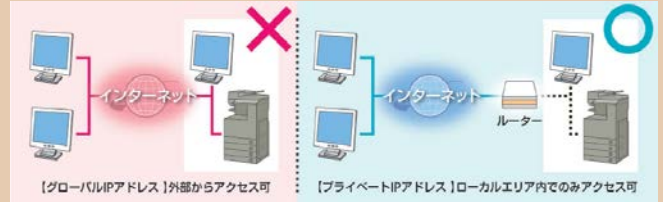

サッカーは学生時代にやっていたのですが、卒業後何年も運動する機会がほとんどなかったのですが、友人に誘われたのをきっかけに再始動しました。

これから宜しくお願いします。

高橋サービスマンの 技術情報

キヤノン複合機への不正アクセスの リスクについて

今回は、最近また話題になっている複合機からの情報流出の危険性について書いてみたいと思います。近頃話題になったのはとある大学機関においてネットワークに接続された複合機にアクセスし複合機内のHDDにあるファイルにアクセスできるようになってしまっていたということでした。キヤノンの複合機でも例外ではなくHDDを搭載しているものが多いですしネットワークに接続して利用しているお客様が大半です。しかし問題になった複合機はグローバルIPアドレスを割り当て、また、ユーザー認証設定も無い機器でした。この状態ですと世界中のどこでもインターネットに接続しているパソコンならブラウザのURL欄に該当のグローバルIPアドレスを打ち込めば誰でもその複合機にアクセス出来てしまいます。ですがほとんどのお客様は複合機にプライベートIPアドレスを設定しているので問題はありません。プライベートIPアドレスというのはルーターを設置したネットワーク環境下で使用される外部からは見えなくなっているIPアドレスです。またこのルーターがファイアーウォールの役割もしてくれているのでこの環境下では外部から複合機にアクセスするのはまず不可能です。また仮にルーターをかいぐって複合機にアクセスできたとしてもキヤノンの複合機ではユーザー認証を初期設定しており、最近の機種においては初期のパスワードを変更しない限りブラウザで複合機にアクセスする機能自体が利用できなくなっています。ですので、お客様の中で心配されている方がいらっしゃいましたら、まず自社のネットワークがルーター環境下か、ネットワークに接続している複合機にはパスワードを設定しているかをご確認いただけたらと思います。ですがルーター環境下であってもそのネットワーク内にウイルス感染したPCがあると話が変わってきますのでまずは弊社担当までお気軽にご相談ください。

システム管理項目のパスワード入力画面

小出サービスマンの 製品情報

写真撮影を楽しく便利にする 無料のiOSアプリケーション4商品を提供開始

BestShutter
(ベストシャッター)

撮影時に楽しい音、振り向く音を使って、素敵な表情を！

Photo Log Map
(フォトログマップ)

撮影記録を場所情報とともに残したい！そんな方に最適！

TakeMyPic
(テイクマイピック)

大切な旅の記録撮影などでの失敗を防ぐために！

Easy Photo Sorter
(イージーフォトソーター)

プライベートと仕事の写真の分類などを自動で整理！

さまざまなサウンドで
カメラ目線のベストショット！
BestShutter

撮影時にサウンドを使って「うちの子、うちのペットの一番かわいい瞬間！」ベストショット撮影をサポートするカメラアプリ

撮影記録をマップで残そう！
Photo Log Map

写真データと撮影時の位置情報を使って、撮影ルートマップを簡単に作成できるアプリです。GPS非搭載デジカメの写真でも作成できます。