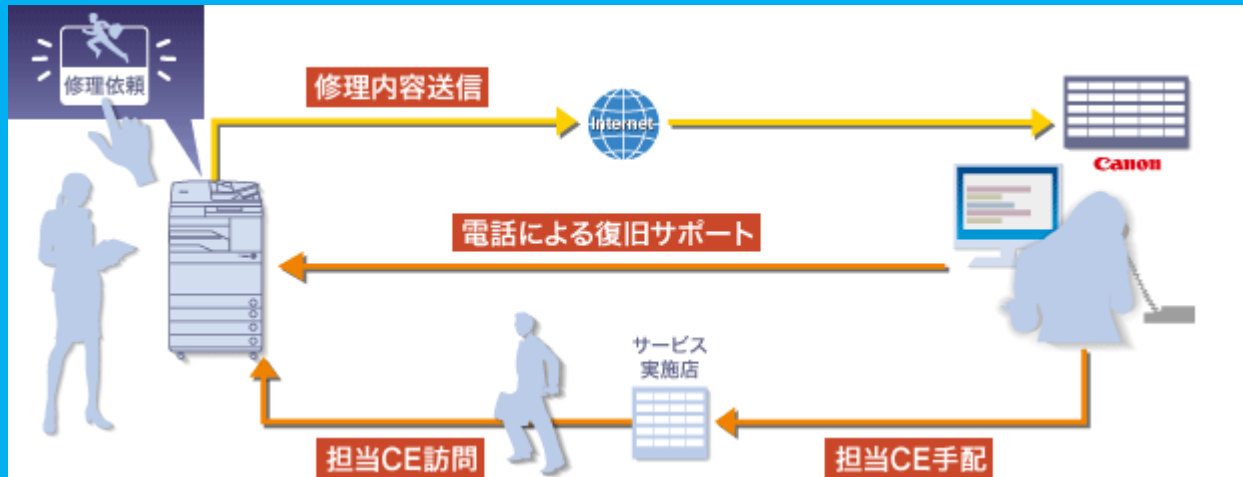

神田サービスマンの 技術情報

モニタリング/ アプリで修理依頼サービス

紙詰まりやエラーが発生した際に、お客様へ電話にて状況を確認し、復旧サポートを行うサービスです。必要に応じてサービスマンを手配します。また、複合機に専用アプリケーションでダウンロードをすることにより、お客様自身で操作部パネルから修理依頼を行うことができます。ダウンタイムを少なくするサービスになります。

田中サービスマンの 製品情報

NAS+外付けUSB HDDで解決！

- ・端末内データはNASにバックアップ
- ・端末側から直接アクセスできない外付けUSB HDDに履歴差分バックアップすることで、仮にNAS上のファイルが暗号化されても復旧可能。

最近もAmazonを騙りIDとパスワードを盗む手口もあって被害者が増えてるようです。一見ただけでは区別がつかない。怖いですね。ウイルスの一つ、ランサムウェア(身代金要求型ウイルス)に有効なおすすめセットです。ご参考に。

■ セキュリティ対策NASおすすめセット

ファイルを共有！	ウイルス対策機能	バックアップ	停電時の備え	故障時に現地交換
I-O DATA ウイルス対策対応高速NAS IODATA製 HDL2-H4 定価: 108,000 円	I-O DATA ウイルス対策ライセンス IODATA製 LDOP-LS/ES3(3年) LCOP-LS/ES1E × 2(追加2年) 定価: 24,000 円	I-O DATA バックアップ用HDD IODATA製 HDJA-UT2.0W 定価: 24,300 円 バックアップ先に使用 NAS本体からスケジュールバックアップ	OMRON UPS(無停電電源装置) オムロン社 BY35S 定価: 23,800 円	I-O DATA オンサイト保守パック NAS用 ISS-LGL-PR5 定価: 176,000 円 トラブル時に現地で部品交換