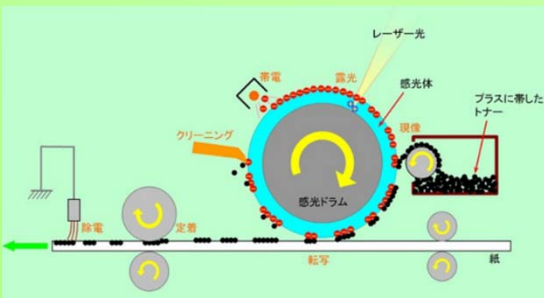

正確に言うと駅前で大声出して歌唱訓練したり、夜間行軍訓練したりする完全版の地獄の訓練ではなく、新入社員向けのミニ地獄の訓練でした。しかし、4年間すっかりぬるま湯に浸かり楽ちんな学生生活を送ってきた自分には、迫力満点の厳しい研修であり、社会人としての自分を意識するのに十分な体験でした。同期の女子新入社員は実際泣いてましたから。(笑)

もちろん、新人研修が全て終始理不尽な根性たたき直し系カリキュラムだけな訳ではなく、複写機のメーカー販売会社らしく、商品知識教育やその頃ポチポチ出現しつつあったコンピュータ系教育も多少ありました。