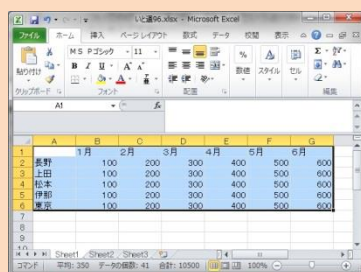

月刊 いと通

小野澤事務員の
オススメ

パソコン小技特集

今回もショートカットキーの機能を紹介いたします。

Excel編 前回の記事の応用編

・【Ctrl】+【Shift】+【方向キー】
現在のセルからデータが存在するセルまで
任意の方向にセルを選択します。

・【Ctrl】+【Shift】+【End】
現在のセルから文末のセルまで選択します。

セルを選択してマウスをずらすのではなく、
ボタン操作で選択してCtrl+Cでコピー！あら簡単！！

意外と便利！？

- ・【Ctrl】+【;】で現在の日付を入力。
- ・【Ctrl】+【:】で現在の時刻を入力。

原田編集長の
あとがき

記事がWebでも読めるようになりました
<https://www.itoh.co.jp/backnumber/>

先月の8月号の訂正です。委員会のお役立ち情報は介護委員会ではなくて
土木委員会でした。申し訳ありませんでした。
最近、エクセルを使って作業する事がありまして意外と便利な機能が隠れて
いることに驚かされました。調べてみるもんですね。

株式会社 **いとら**

本社	〒381-0024	長野市南長池498-1	TEL 026(221)4101	FAX 026(221)5313
長野支店	〒381-0024	長野市南長池498-1	TEL 026(221)4300	FAX 026(221)4610
上田支店	〒386-0016	上田市国分1-1-9	TEL 0268(24)4300	FAX 0268(24)4136
松本支店	〒399-0005	松本市野溝木工1-5-1	TEL 0263(26)5900	FAX 0263(26)5904
南信支店	〒399-4511	上伊那郡南箕輪村5675-5	TEL 0265(76)2100	FAX 0265(76)2102
東京営業所	〒113-0033	文京区本郷3-29-11セイル本郷3F	TEL 03(5805)2791	FAX 03(5805)2793

株式会社 **コタハビジネス**

〒113-0033 東京都文京区本郷3-29-11 セイル本郷3F TEL03-3816-2880

株式会社 **いとら**