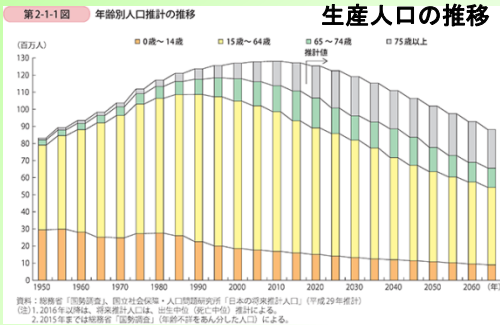

月刊 いと通 9月号

Vol.96 2018年 9月発行:株式会社いとう & 株式会社フタバビジネス

働き方改革～何から手を付けたらよい？

人手不足は既に始まっています。

今後10年間で生産人口(15～64歳)が500万人減ると想定されています。

10年で500万人ですから毎年50万人減。この人口減は全産業・全事業規模・全地域の企業・団体に平均的に影響がある訳ではなく、都会より地方、大企業より中小企業の方が、より早い時期に、より大きな影響を受けます。