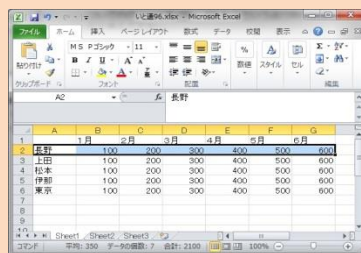

月刊 いと通

小野澤事務員の
オススメ

パソコン小技特集

今回もショートカットキーの機能を紹介いたします。

Excel編 前回の記事の応用編

・【Ctrl】+【Shift】+【方向キー】
現在のセルからデータが存在するセルまで
任意の方向にセルを選択します。

・【Ctrl】+【Shift】+【End】
現在のセルから文末のセルまで選択します。

セルを選択してマウスをずらすのではなく、
ボタン操作で選択してCtrl+Cでコピー！あら簡単！！

意外と便利！？

- ・【Ctrl】+【;】で現在の日付を入力。
- ・【Ctrl】+【:】で現在の時刻を入力。

原田編集長の
あとがき

記事がWebでも読めるようになりました
<https://www.itoh.co.jp/backnumber/>

先月の8月号の訂正です。委員会のお役立ち情報は介護委員会ではなくて
土木委員会でした。申し訳ありませんでした。
最近、エクセルを使って作業する事がありまして意外と便利な機能が隠れて
いることに驚かされました。調べてみるもんですね。

株式会社 **いとら**

本社	〒381-0024	長野市南長池498-1	TEL 026(221)4101	FAX 026(221)5313
長野支店	〒381-0024	長野市南長池498-1	TEL 026(221)4300	FAX 026(221)4610
上田支店	〒386-0016	上田市国分1-1-9	TEL 0268(24)4300	FAX 0268(24)4136
松本支店	〒399-0005	松本市野溝木工1-5-1	TEL 0263(26)5900	FAX 0263(26)5904
南信支店	〒399-4511	上伊那郡南箕輪村5675-5	TEL 0265(76)2100	FAX 0265(76)2102
東京営業所	〒113-0033	文京区本郷3-29-11セイル本郷3F	TEL 03(5805)2791	FAX 03(5805)2793

株式会社 **コタハビジネス**

〒113-0033 東京都文京区本郷3-29-11 セイル本郷3F TEL03-3816-2880

株式会社 **いとら**