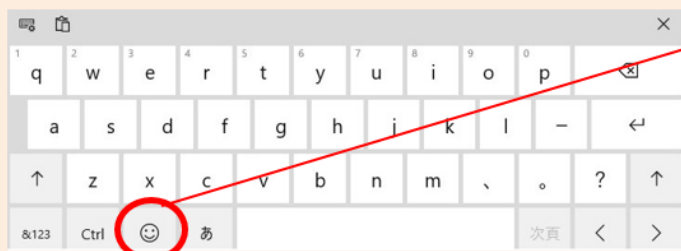

株式会社

いとろ

株式
会社

コタバビジネス

月刊 いと通

パソコン小技特集

IT事務員
おススメ

顔(;^ω^)文字の他に、絵文字も簡単に使ってみたいかも

- ①タスクバーの何も無いところで右クリック。
- ②メニュー表示されたら【タッチキーボードボタンを表示】をクリックして✓を付けます。
- ③タスクバーにキーボードのアイコン  が追加されます。
- ④  クリックします。
- ⑤画面上にキーボードが現れるので、絵文字を入れたいところにカーソルをいれて

にこちゃんマークをクリック。

- ⑥たくさんの絵文字がでてきます
カテゴリーを切り替えることで 
色々な絵文字も選べます。
視覚的にも楽しいです(∩´∀`∩) 