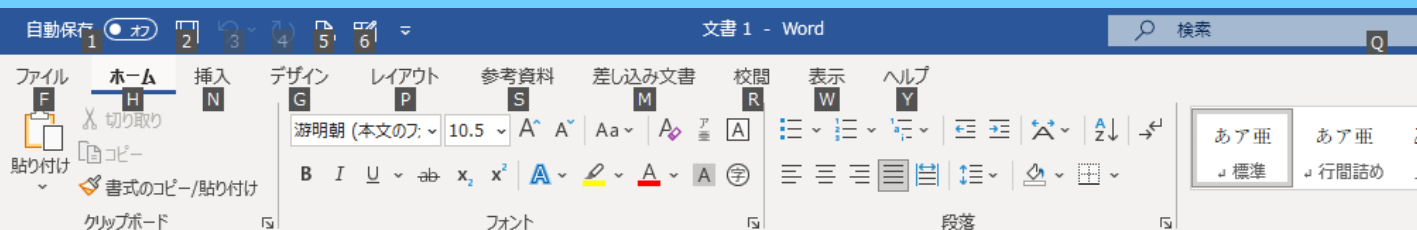

リアルタイム自動合成機能

スキャンするたびに自動合成、どんどん現場の形ができ上がる！

現場の形をその場で確認

スキャン後すぐに合成された点群データをタブレット上で確認！

常識破りの機動力

天秤担ぎで、傾いたまま設置、そのままスキャン開始！

アノテーション機能が効く

写真をその場でタグ付け、リアルに現場を共有！

随時デモ予約を受け付け中です。
ぜひ体感してみてください。

株式会社

いとら

株式
会社

コタバビジネス

月刊 いと通

[Alt]キー使ってますか？
〈出来るだけマウスを使わず効率アップ〉

**小出事務員の
PC小技特集**

[Alt]キーの最大の利点は、ショートカット等を覚えなくていいことです
Word・Excel等で[Alt]キーを押すと下のようにアルファベットが表示されます

あとはやりたい作業のアルファベットを押していただくだけ(押した先にもさらにアルファベットは表示されます)

[Alt]+F4でウインドウを閉じる
[Alt]+[Tab]で開いているウインドウのサムネイルを表示、[Tab]で選んで切替なんてことも出来ます
他にも様々な使い方があります