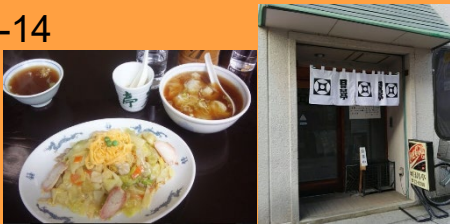

月刊 いと通

篠原営業マンの グルメのご紹介

今回は上田のソウルフードをご紹介します。
上田のあんかけ焼きそばと言えば
ここ『日昌亭支店』です。
ここの焼きそばは、かた焼きそばにとろっと
した野菜の餡がかかり、お好みで酢からしを
かけていただきます。甘い餡では無く野菜の
甘みが染み出た餡と一緒に食べる焼きそば
はリピートしたくなる旨さです。
それとワンタンも旨し、焼きそばと半ワンタン
のセット、1,050円也 一度ご賞味あれ！！

上田市中心1-9-14
日昌亭 支店
0268-22-5363