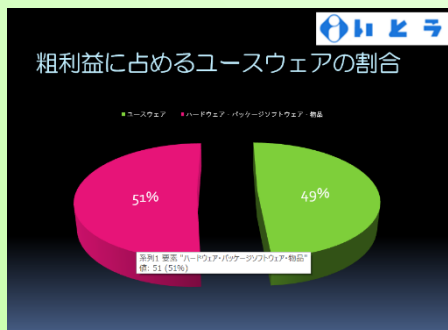

今年の採用活動はひと味違います。

いつもお世話になっております。

来春卒学生の採用活動まただ中です。
今年は昨年までとは全く異なり、会社説明会参加者数・応募者数とも前年比で3倍以上に増加。

求職応募者数は世の景気動向に左右されるのも確かですが、昨年までと大きく異なる点はリアル&リモート会社説明会を廃止したことです。

その代わり会社・事業説明動画を作り、これを視聴して貰うことで会社説明会としました。就活学生にしてみれば、どこの馬の骨とも分からぬ中小企業の事業説明会に日時を合わせPCやスマホの前でスタンバイしたり、お金を掛けて長野市まで来て会社説明を受けることもなく、24時間いつでも会社説明を聴く事ができる気軽さが受けているのではないのでしょうか。(リクナビの担当営業Kさんの提案に乗って本当に良かった！)

なんにしても当社に興味を持って貰う機会を増やすことには一定の成果が得られたようです。対法人ビジネスがほぼ100%、学生を含む一般人には知名度ゼロの地方中小企業である当社にとっては、まずは当社を知って貰わなければ始まりませんので。(笑)

株式会社いとう 代表取締役 高村和則

Contents

- ・オススメグルメのご紹介
- ・営業マンのご紹介
- ・お役立ち情報
- ・なんでも通信
- ・おすすめコンテンツ
- ・PCお困りごと解決コーナー