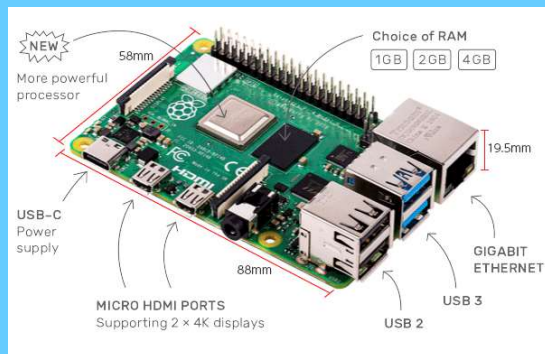

原田サービスマンの おすすめコンテンツ

Raspberry Pi

リモートワークで活用急増中！ラズベリーパイとVPN

ラズベリーパイとは超小型のパソコン本体のようなもので、WindowsやMacとは別のもので、Raspberry PiというOSで動きます。このPCにVPN(仮想専用線)サーバを設定することで、自宅にしながら会社のネットワークに接続でき、NASやファイルサーバ、プリンタの利用が可能です。

また会社に設置してある自分のパソコンを操作するリモートデスクトップという技術も利用できます。自宅のパソコンには業務で利用する専用ソフトやアプリが設定されていないので入力作業が制限されますよね。

それに、支店間も接続できるのでデータの確認や受け渡しも簡単に！大きなデータって電子メールでは送りにくいですからね。

ラズベリーパイ自体はネット閲覧できますし、プログラミングができる方は趣味としても活用できそうです。

荒木営業マンと保科営業マンのお役立ち情報

建設・測量業界のお客様へ

測量機器 年末年始点検のご案内

毎年恒例、年末年始のお休みを利用した測量機の点検・調整を行います。

今年もたくさんのお客様のご利用をお待ちしております。

1) お預かりする測量機のメーカーは問いません。
2) 通常の点検調整ならお預かり後、約1週間程度でお届けします。
3) 校正証明書も発行いたします。