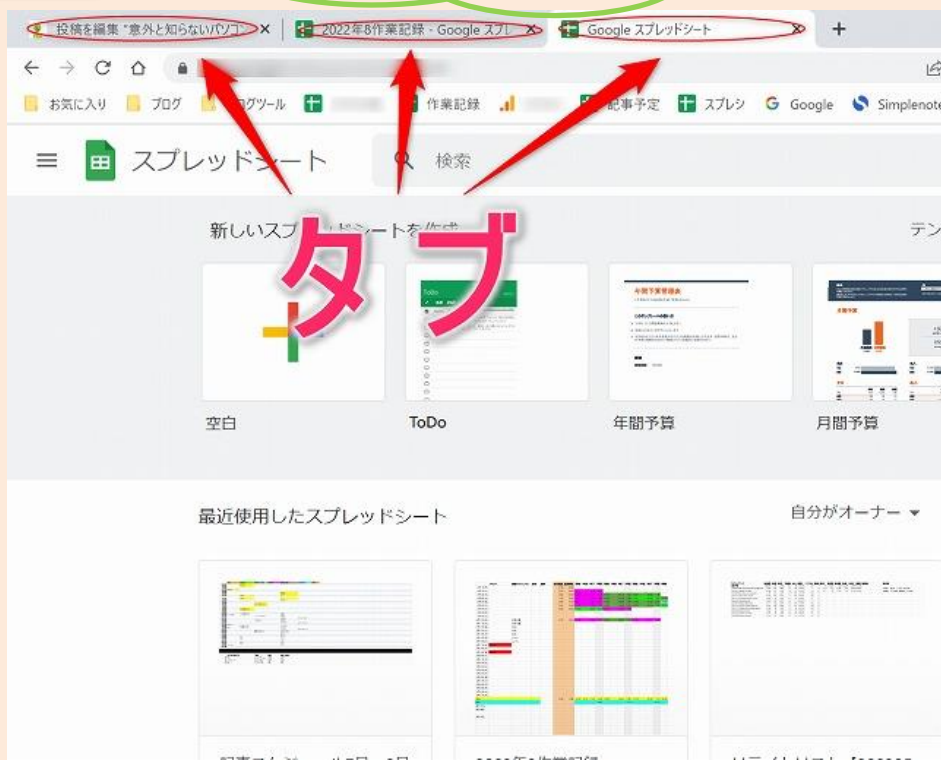

YouTube限定公開手順
<https://youtu.be/oowPzpYOQ8I>

株式会社

いとら

月刊 いと通

板倉事務員の PC小技

今見てるタブを閉じようとしたら間違えて全部閉じちゃった！！

そんなときに便利
なのが

Ctrl