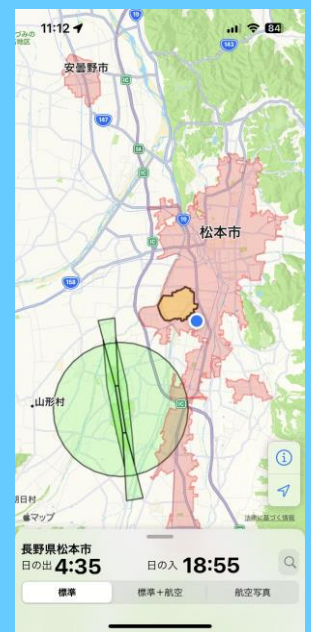

【ドローンフライトナビ】

ドローンの飛行禁止区域を簡単に確認したい・・・
そんな時に活用しているのが「ドローンフライトナビ」です。
ドローンフライトナビは、地図上で飛行禁止区域が簡単にチェック
できるスマートフォンアプリになります。

100g以上のドローンは人口集中地区(赤)や空港周辺(緑)での
飛行が航空法により原則禁止になっています。

飛行禁止区域外でも、航空法に触れる場合は、申請が必要になるため注意が必要です。
アプリ内にも航空法の記載があるためチェックしながら飛行計画をたてましょう。