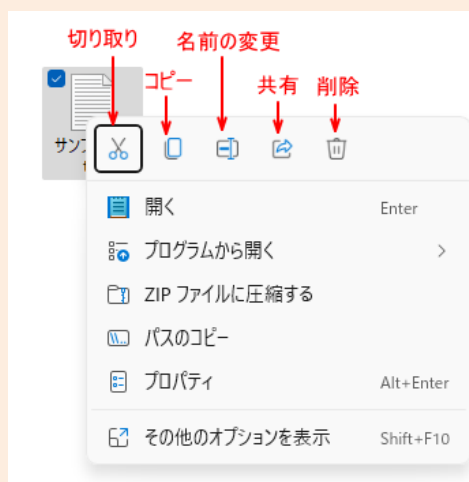

株式会社

いとろ

月刊 いと通

小山営業マンの PC小技

パソコン小技特集

◆Windows 11の右クリックメニューは一部の機能がアイコンで表示

Windows 11より、右クリックメニューの仕様が変わりました。

よく使われる機能、[切り取り]や[コピー]がアイコンで表示されるようになっています。アイコンをポイントすると、アイコンの名前とショートカットキーが表示されます。

Windows 11 バージョン22H2では、[お気に入りに追加]と[パスのコピー]のショートカットキーが追加されています。

従来の右クリックメニューを表示したい場合は、ファイルを選択した状態で[Shift]+[F10]を押します。右クリックのショートカットメニューを表示している場合は、メニューの[その他のオプションを表示]をクリックします。Windows 11 バージョン22H2では、[Shift]キーを押したまま右クリックで、従来のショートカットメニューが表示されます。